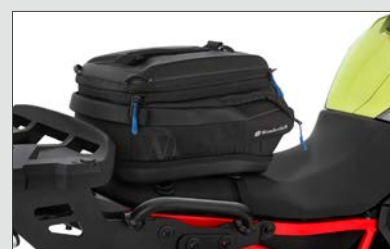

## NEUES PRAKTISCHES ZUBEHÖR FÜR DEN CLICK BAG

**R 12 | R 12 nineT**

Heck-Universalhalterung für

**CLICK BAGs – Schwarz #49106-002**

**CLICK BAG 3**

**CLICK BAG 6**

**CLICK BAG 11**

**PASSEND KARTENFÄCHER AB FRÜHJAHR 2025 ERHÄLTlich!**