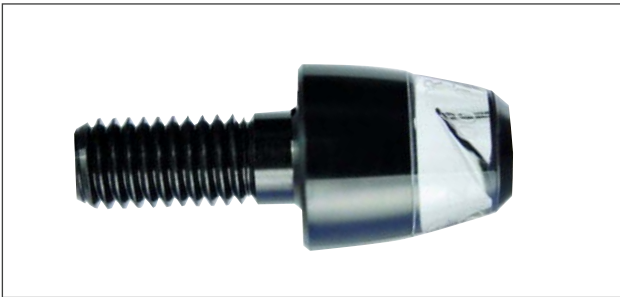

### UNÜBERSEHBAR – WUNDERLICH ZUSATZSCHEINWERFER

**R 12 | R 12 nineT**

**LED Mini Blinker Kellermann**

**SPOT – Stück – Schwarz 1**

**#36348-102**

**SPOT Dark – Stück – Schwarz 2**

**#36348-202**

**R 12 | R 12 nineT**