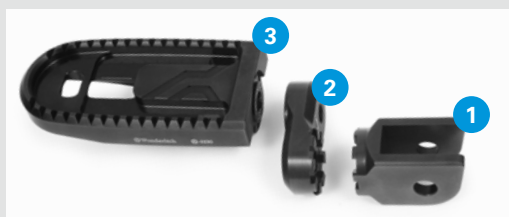

R 12 | R 12 nineT

1	Vario-Gelenk Fahrer (Paar) – silberfarben	#31590-200
	Vario-Gelenk EV01 Beifahrer (Paar) – silberf.	#31600-100
	Vario-Gelenk EV01 Beifahrer (Paar) – Schwarz	#31600-102
2	Vario-Adapter 23 mm – silberfarben (Paar)	#25912-000
	Vario-Adapter 23 mm – Schwarz (Paar)	#25912-002
	Vario-Adapter 30 mm – silberfarben (Paar)	#25912-030
	Vario-Adapter 30 mm – Schwarz (Paar)	#25912-032
	Nur für Beifahrer passend:	
	Vario-Adapter 50 mm – silberfarben (Paar)	#25912-050
	Vario-Adapter 50 mm – Schwarz (Paar)	#25912-052
3	Fußraste EV01 für Vario Rastensystem	
	silberfarben (Paar)	#25911-001
	Schwarz (Paar)	#25911-002
	Vario Rastengummi EV01– Schwarz – Satz	#25913-002