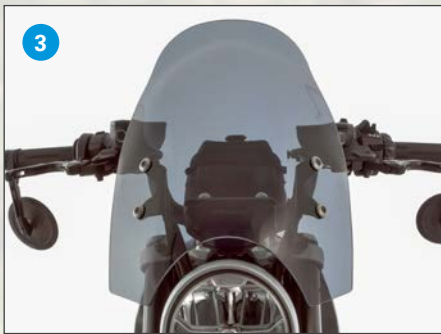

EINE KLASSE FÜR SICH WUNDERLICH VERKLEIDUNGSSCHEIBEN

R 12 | R 12 nineT

Verkleidungsscheibe

Rauchgrau **1**

#30479-002

R 12 | R 12 nineT

70th-Roadster

Transparent **2**

#30482-001

Rauchgrau **3**

#30482-002

WUNDERLICH LAMPENMASKEN

R 12 | R 12 nineT

Verkleidung DAYTONA jeweils
passend zum Original-BMW Lack:

Schwarz –

Blackstorm metallic **4**

#30475-102

Alu **5**

#30475-105

Grün –

Sanremo green metallic **6**

#30475-104

Unlackiert (ohne Abb.)

#30475-100