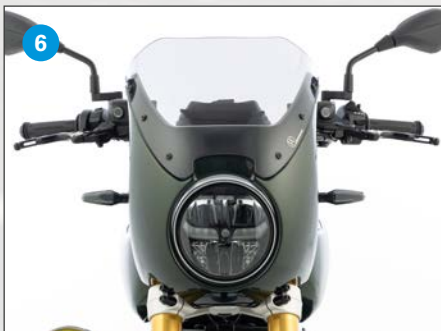

EINE KLASSE FÜR SICH WUNDERLICH VERKLEIDUNGSSCHEIBEN

R 12 | R 12 nineT

Verkleidungsscheibe

Rauchgrau **1**

#30479-002

R 12 | R 12 nineT

70th-Roadster

Transparent **2**

#30482-001

Rauchgrau **3**

#30482-002

WUNDERLICH LAMPENMASKEN

R 12 | R 12 nineT

Verkleidung DAYTONA jeweils
passend zum Original-BMW Lack:

Schwarz –

Blackstorm metallic **4**

#30475-102

Alu **5**

#30475-105

Grün –

Sanremo green metallic **6**

#30475-104

Unlackiert (ohne Abb.)

#30475-100